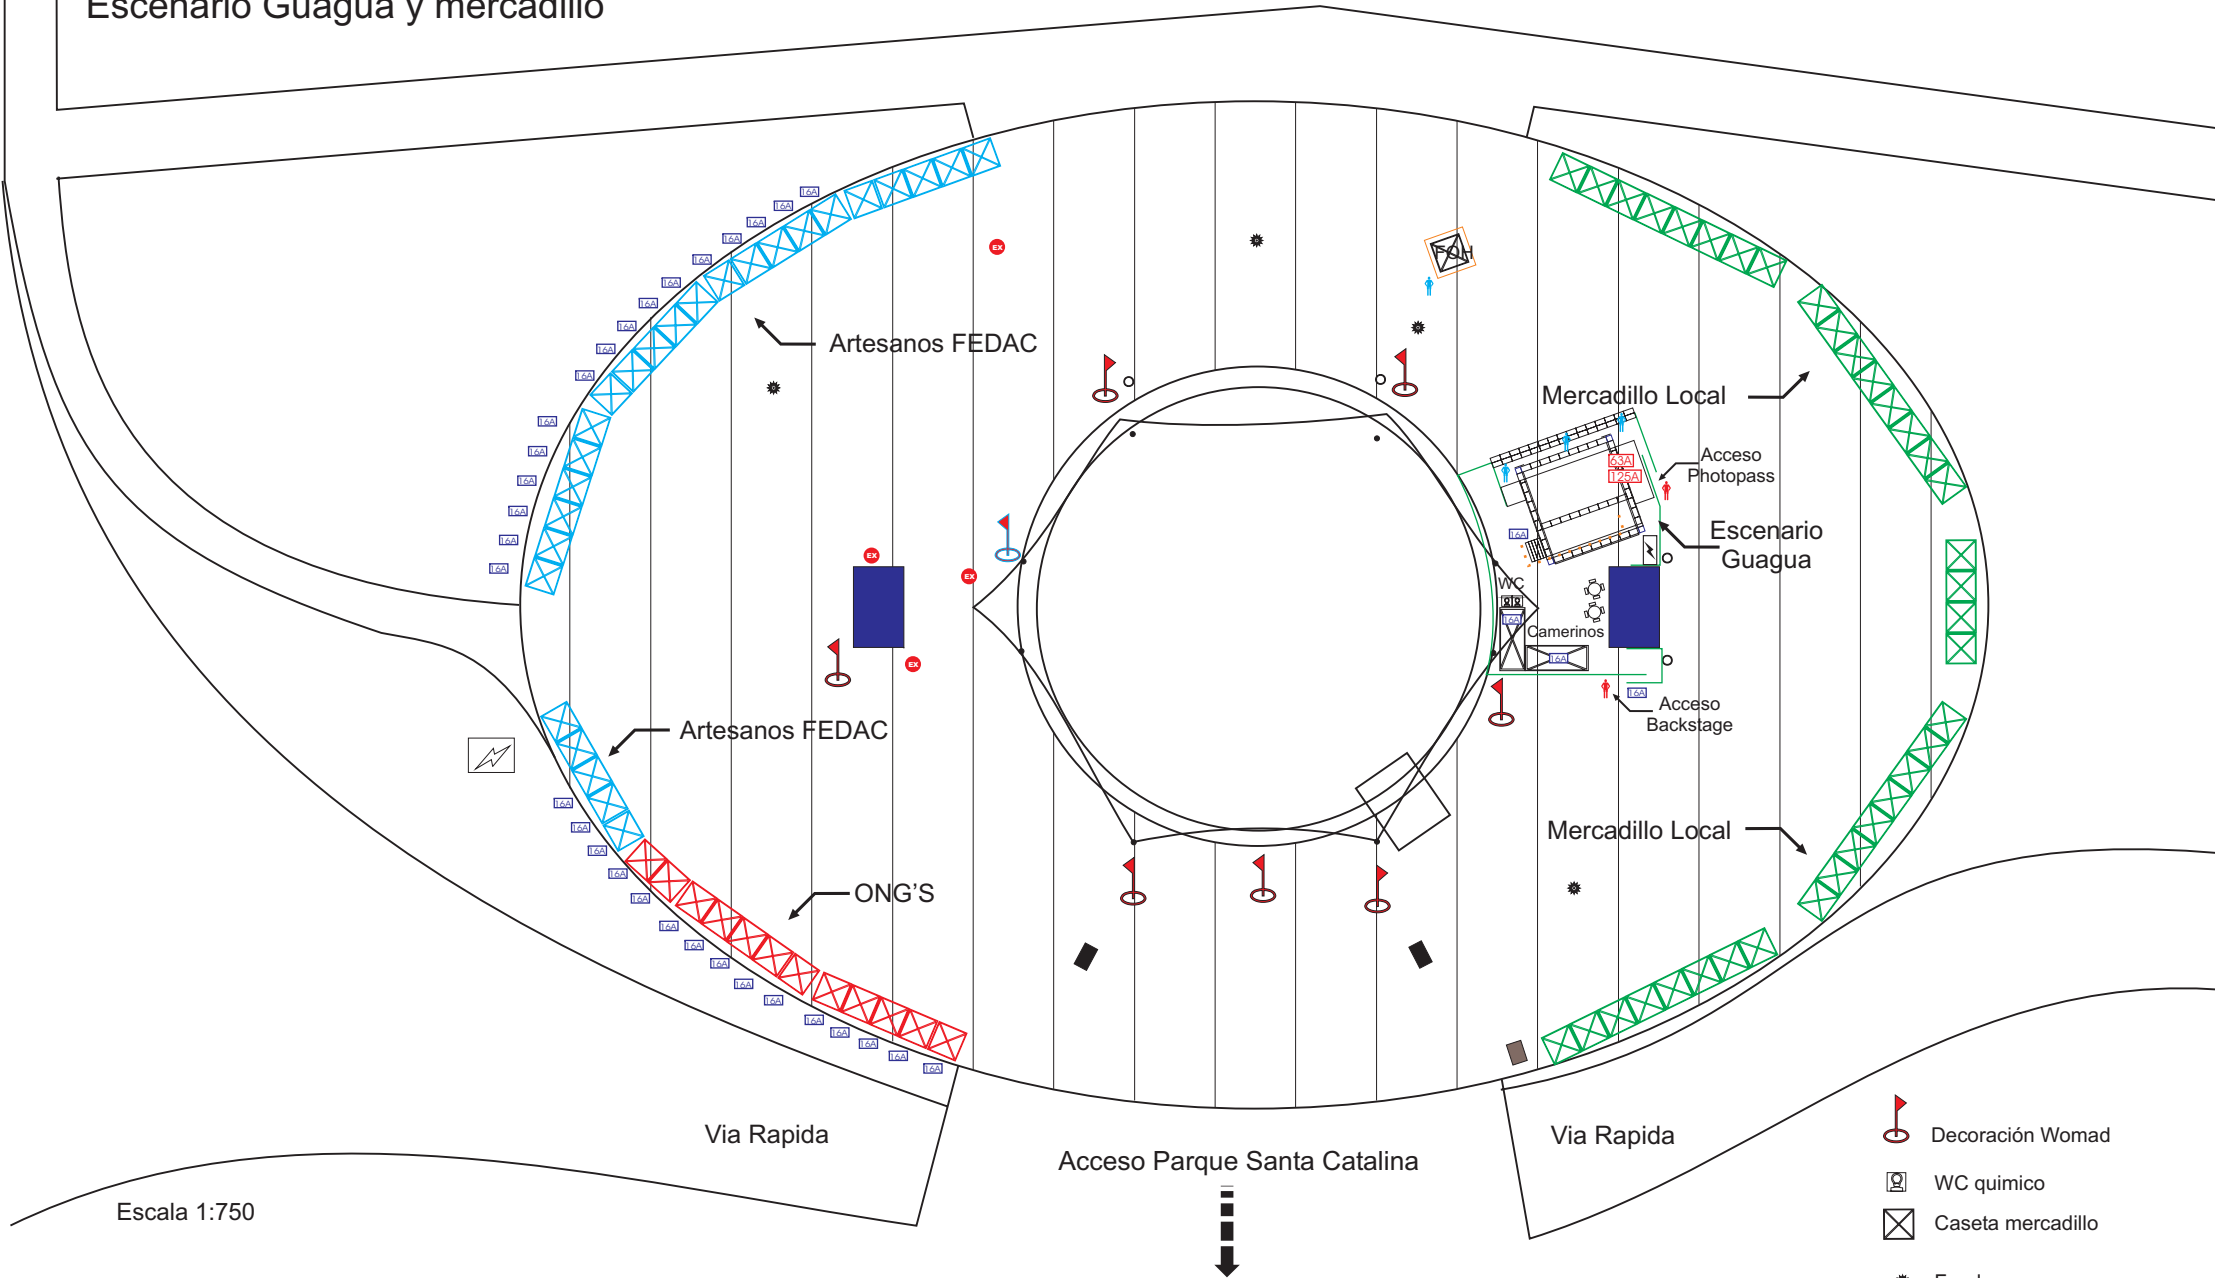

# WOMAD Las Palmas De Gran Canaria 2007

Plaza Canarias

Escenario Guagua y mercadillo

Escala 1:750

-  Decoración Womad
-  WC quimico
-  Caseta mercadillo
-  Farola